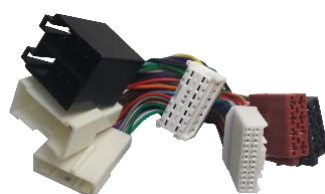

99.9569

KIT MANOS LIBRES BURY
CC9048 SIN DISPLAY

CONEXIONES MANOS LIBRES

EURO
DECON[®]

99.7126

SEAT / AUDI / SKODA
VOLKSWAGEN / BMW

99.7112

DACIA / MERCEDES / NISSAN
OPEL / RENAULT