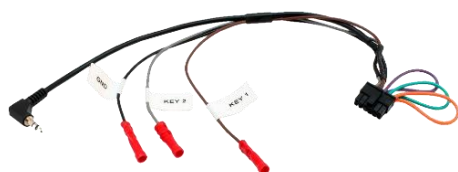

TERMINACIONES DE INTERFACE

EURO
DECON®

99.8181

M/V UNIVERSAL