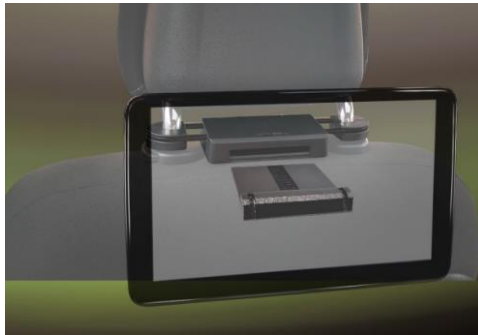

99.9917

DOBLE PANTALLA 9"
AVANTIA 909HD

99.9988

MONITOR 9" CABEZAL C/DVD
BELSON BS-128

99.9915

AURICULAR INFRARROJOS AVANTIA 200

99.8704

CAR TABLET 10.1"
ANDROID 12
MIRRORLINK
CON RETROILUMINACION
SUJECIÓN A REPOSACABEZA
MARCA DEL VEHÍCULO AL ENCENDER
DISPOSITIVO
MODULADOR FM