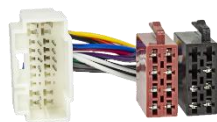

99.7016

NISSAN