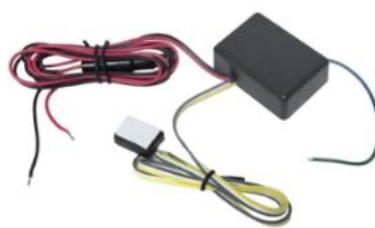

**LED ROJO 6V. 10MA
99.9671-1
5 UNIDADES**

FORO
DECON

99.9291

LOCALIZADOR PORTATIL GPS

99.7526

INMOVILIZADOR ANTIARRANQUE

99.8130

BOTON INTERRUPTOR OCULTO PLUS

KIT CIERRE DE PUERTAS CON CENTRALITA
2 MANDOS A DISTANCIA

99.9016

KIT CIERRE DE PUERTAS
2 MOTORES, 2 TELEMANDOS Y CENTRALITA

99.9017

KIT CIERRE DE PUERTAS
4 MOTORES, 2 TELEMANDOS Y CENTRALITA

ALZA CRISTALES