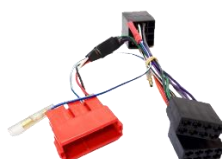

99.7022

AMPLIF. TRASERO
GRUPO VAG