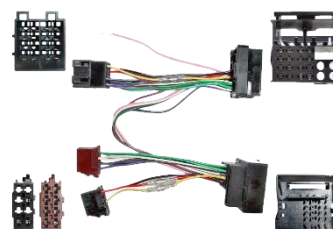

99.9569

KIT MANOS LIBRES BURY
CC9048 SIN DISPLAY

CONEXIONES MANOS LIBRES

EURO
DECON[®]

99.7126

SEAT / AUDI / SKODA
VOLKSWAGEN / BMW

99.7112

DACIA / MERCEDES / NISSAN
OPEL / RENAULT