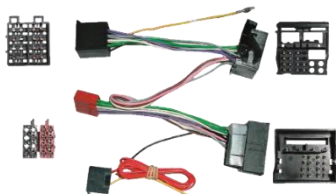

CONEXIONES MANOS LIBRES

EURO
DECON®

99.7126

SEAT / AUDI / SKODA
VOLKSWAGEN / BMW