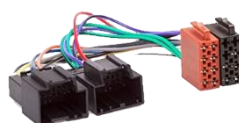

99.7025

CHEVROLET '06
HUMMER H2