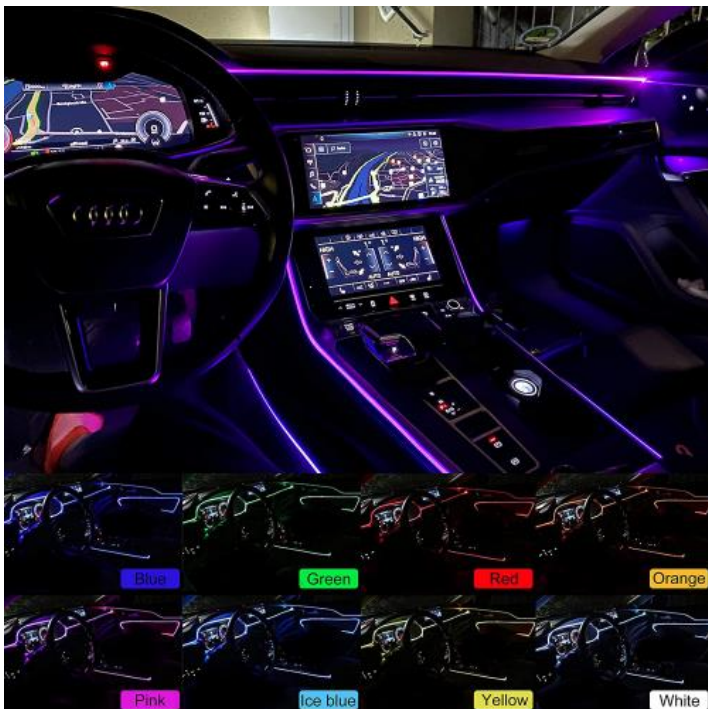

ACCESORIOS

EURO
DECON®

99.8035

CABLE DE CARGA EV TIPO 2
SCHUCKO EU 16A/13A/10A/8A

99.7540

ARRANCADOR DE BATERÍA
10.000 mAh / CARGA EN 4 HORAS

99.8695

INVERSOR DE VOLTAJE DE 12 A 220V 200W
ONDA MODIFICADA